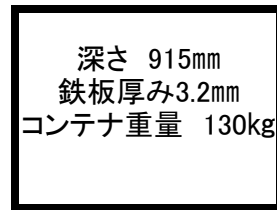

コンテナ販売・修理承ります。

1.5m3コンテナ

サイズ
1,830mm

915mm

3.0m3コンテナ

1,830mm

1,830mm

1.0m3コンテナ

915mm

915mm

基本色: グレー(追加料金で色指定可能)

ネーム入れ: オプション(文字数によって金額が変動いたしますので、ご希望の方はお問い合わせください。)

コンテナ特注品: ご希望のコンテナサイズがございましたら、特注品として受付いたします、金額に関してはサイズによって異なるので、ご希望の方はお問い合わせください。

価格表	
1.5m3コンテナ(強化タイプ)	詳細は、お問い合わせ下さい
3.0m3コンテナ(強化タイプ)	詳細は、お問い合わせ下さい
1.0m3コンテナ(強化タイプ)	詳細は、お問い合わせ下さい
8.0m3コンテナ	修理承ります